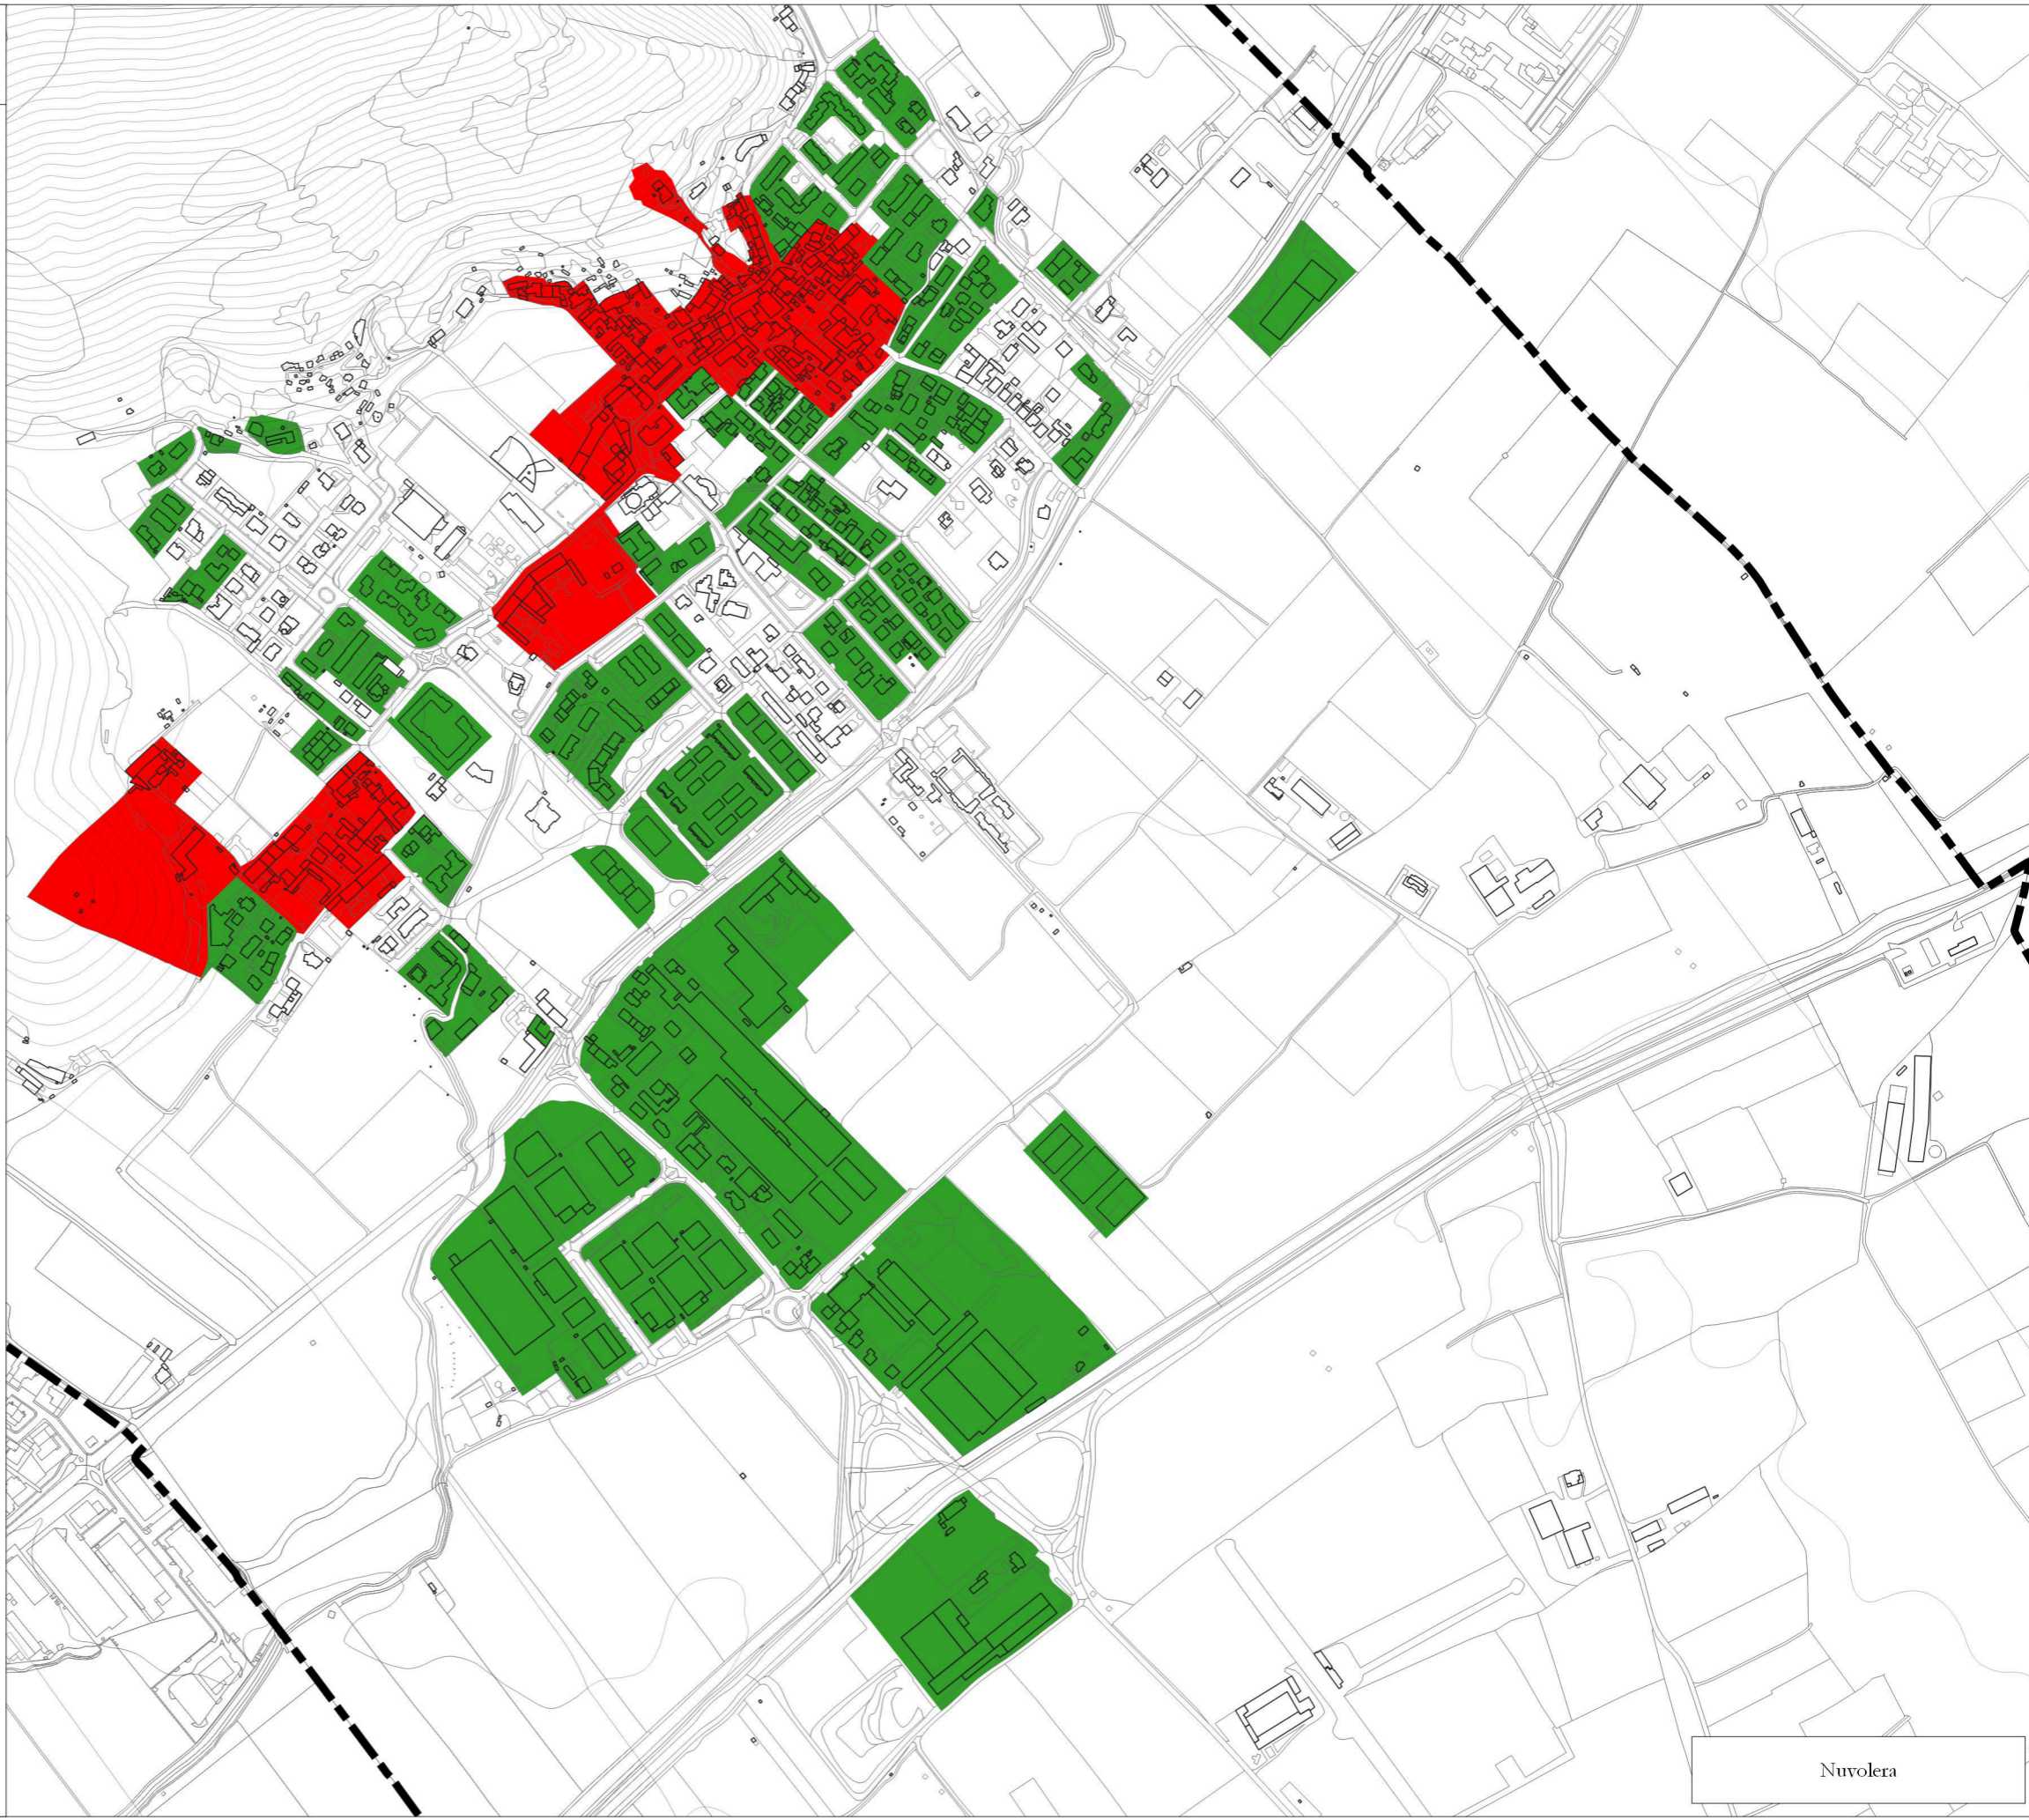

Zone A e B ex DM 1444/68 - Scala 1:7.500

-  Confine amministrativo comunale
-  Zone A
-  Zone B

Nuvolera

Zone A e B ex DM 1444/68 - Scala 1:7.500

-  Confine amministrativo comunale
-  Zone A
-  Zone B